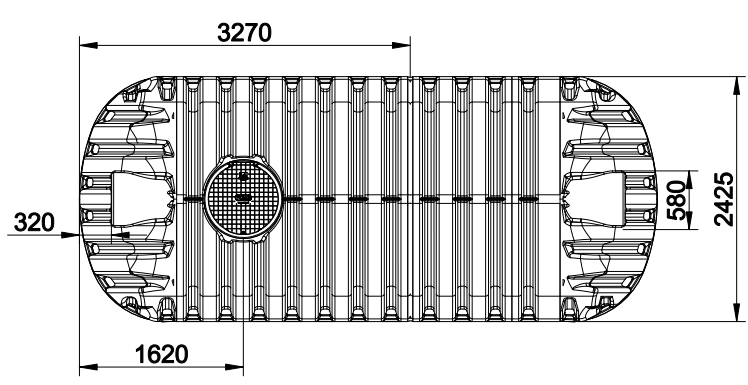

Hmin=2700mm / Hmax=3000mm

**SAMO ZA
INFORMACIJO!**
**PRELIMINARY,
FOR INFO ONLY!**

		Toleranca		Merilo: 1:50		Standard:	
		Po standardu ISO 8015		Teža: / Kg		Dim. Sur.	
		Datum: 06.05.2009		Material: PE		Ime: Roterra 25.000 L	
		Konst.: 06.05.2009		Uporabil: alesz		CODE: 71100062700	
		Risat: 06.05.2009		Kontr.: alesz		Št. risbe: 1.2-2022/25000	
		Kont.:		Kategorija		Projekt	
						Zamenjava za: Zamenjal:	
Ozn.	Opomba	Datum	Ime	Status	Index		