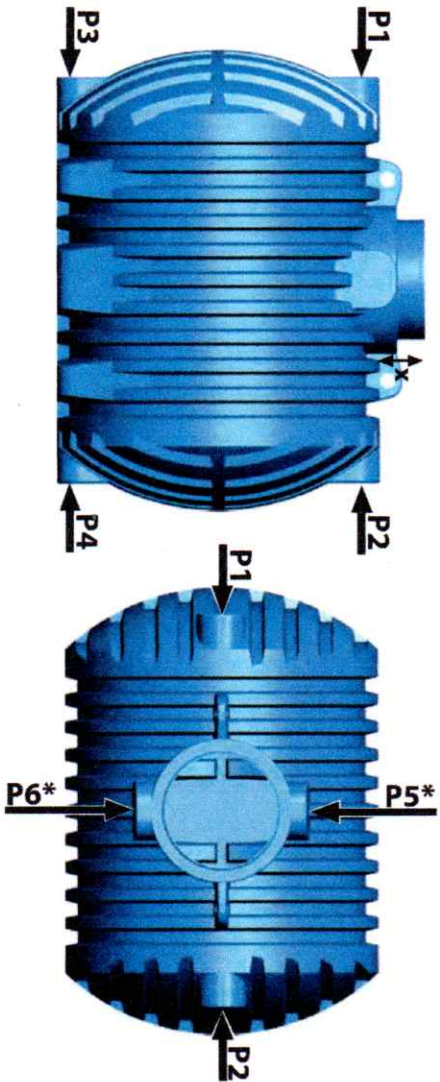

## HK AStay tartályok csatlakozási lehetőségei

Az **x** magasság a tartály típusától függ: L **x** = 200 mm, XL **x** = 240 mm, XXL **x** = 300 mm. Minden tartályon előkészített csatlakozási lehetőség található P4-en: L típus: 1", XL és XXL típus: 6/4".

A HK AStay 16.000 XXL -től a tartályok 2 ellenőrző nyílással (lebűvő) és 2 db fedlappal rendelkeznek.

Height **x** depends on tank type: type L **x** =200mm, type XL **x**=240mm, type XXL **x**=300mm. All tanks are equipped with connection on P4. Type L with 1", XL and XXL with 6/4".

Tanks from 16,000 do 50,000 l. have 2 inspection openings.

\* A P5 és P6 csatlakozók csak XL és XXL típusban érhetők el.

Connections P5 and P6 are available only in type XL and XXL.

Az ábrán HK AStay 5000 XL látható.  
In the picture - tank 5000 XL.

TYPE	TÉRFOGAT
L	2.000
L	2.500
L	3.000
XL	3.500
XL	5.000
XL	6.000
XL	7.000
XL	10.000
XXL	8.000
XXL	10.000
XXL	12.000
XXL	16.000
XXL	18.000
XXL	20.000
XXL	30.000
XXL	40.000
XXL	50.000