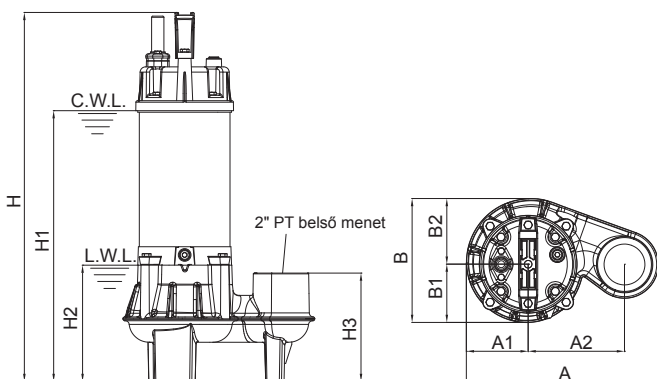

Jelleggörbe

Méreték

HIPPO-50~200

HIPPO-300Q~550Q

MÉRETEK

Típus	A	A1	A2	B	B1	B2	H	H1	H2	H3
HIPPO-50	260	89	125	170	90	80	466	336	151	141
HIPPO-75	260	89	125	170	90	80	482	352	151	141
HIPPO-100	260	89	125	170	90	80	496	366	151	141
HIPPO-150	272	93	130	187	87	100	506	376	151	143
HIPPO-200	272	93	130	187	87	100	520	396	151	143
HIPPO-300Q	275	105	170	200	100	100	625	455	158	90
HIPPO-400Q	275	105	170	200	100	100	648	478	158	90
HIPPO-550Q	275	105	170	200	100	100	678	508	158	90