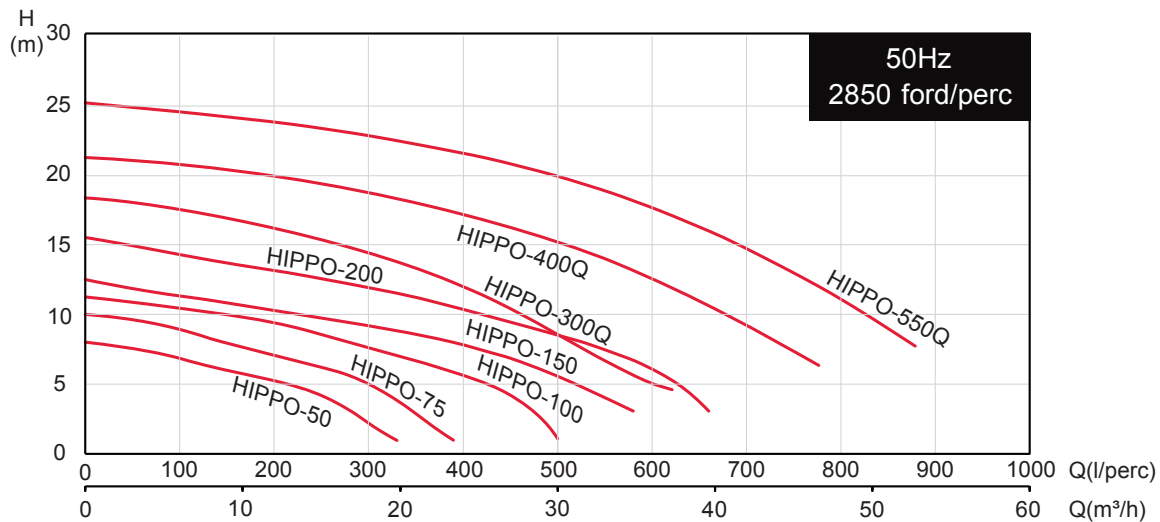

Jelleggörbe

Méreték

HIPPO-50~200

HIPPO-300Q~550Q

MÉRETEK

Típus	A	A1	A2	B	B1	B2	H	H1	H2	H3
HIPPO-50	260	89	125	170	90	80	466	336	151	141
HIPPO-75	260	89	125	170	90	80	482	352	151	141
HIPPO-100	260	89	125	170	90	80	496	366	151	141
HIPPO-150	272	93	130	187	87	100	506	376	151	143
HIPPO-200	272	93	130	187	87	100	520	396	151	143
HIPPO-300Q	275	105	170	200	100	100	625	455	158	90
HIPPO-400Q	275	105	170	200	100	100	648	478	158	90
HIPPO-550Q	275	105	170	200	100	100	678	508	158	90