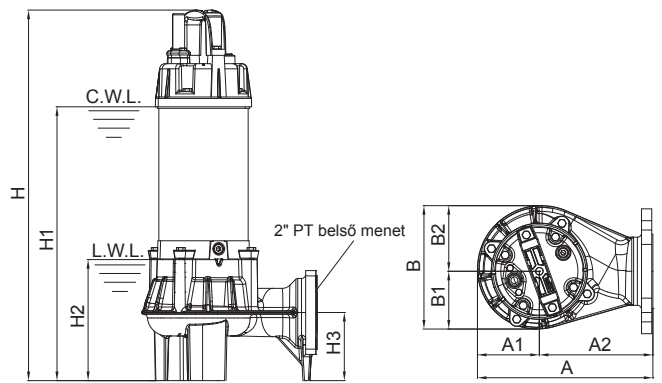

Jelleggörbe

Méreték

HIPPO-50~200

HIPPO-300Q~550Q

MÉRETEK

Típus	A	A1	A2	B	B1	B2	H	H1	H2	H3
HIPPO-50	260	89	125	170	90	80	466	336	151	141
HIPPO-75	260	89	125	170	90	80	482	352	151	141
HIPPO-100	260	89	125	170	90	80	496	366	151	141
HIPPO-150	272	93	130	187	87	100	506	376	151	143
HIPPO-200	272	93	130	187	87	100	520	396	151	143
HIPPO-300Q	275	105	170	200	100	100	625	455	158	90
HIPPO-400Q	275	105	170	200	100	100	648	478	158	90
HIPPO-550Q	275	105	170	200	100	100	678	508	158	90