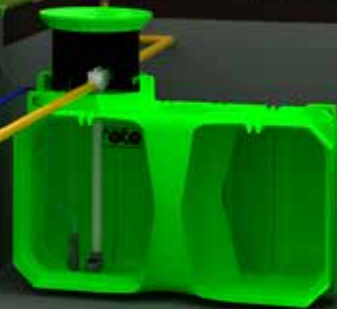

homokágy

MŰANYAG v VASFEDŐ

ÁLLÍTHATÓ NYAK

- 100% VÍZZÁRÓ TÖMÍTÉSSEL
- állítható nyak
- kétféle magasság 500 mm, 800 mm

Szivattyúvilág

SZIVATTYÚ SZAKKERESKEDÉS ÉS WEBÁRUHÁZ

+36702837646

atukaviz@szivattyuvilag.hu

atukaviz@szivattyuvilag.hu

**ALACSONY
VÍZTÁROZÓ**

120CM MAGAS
MAGAS TALAJVÍZ
ESETÉN IS KÖNNYEN
TELEPÍTHETŐ
MEGOLDÁS !

PA6 os zsanérokkal

**kiegészítők****cikkszám**

zsanéros fedő	7100520380
Állítható nyak mérete: Ø600 x 500	7100000010
Állítható nyak mérete: Ø600 x 800	7100000011
Beépített szűrő	7100062480
kerti szett	7100062660
gumiszimmering DN110	1280304
I ereszcsonna szűrő	7100520080
párhuzamos tartály összekötő elem PE 100	7100291400
tartályok sorok összekötő eleme PE 100	7100291420
vasfedő DN600	1280431
vízszintmérő- alap	7100065560
vízszintmérő -profi	7100063220
mechanikus gyergya vízszűrő	7100065490
UV szűrővel kiegészített mechanikus gyertyaszűrő	7100092810

Állítható nyak előnyei:

- 100% ban vízzáró csatlakozás
- 5 fokig állítható
- nyakmagasság könnyű állítása
- kiváló statika
- Polypropylen fedő is felszerelhető
- könnyen lehet csatlakozókat rászerezni
- sima nyakat könnyebb tisztítani