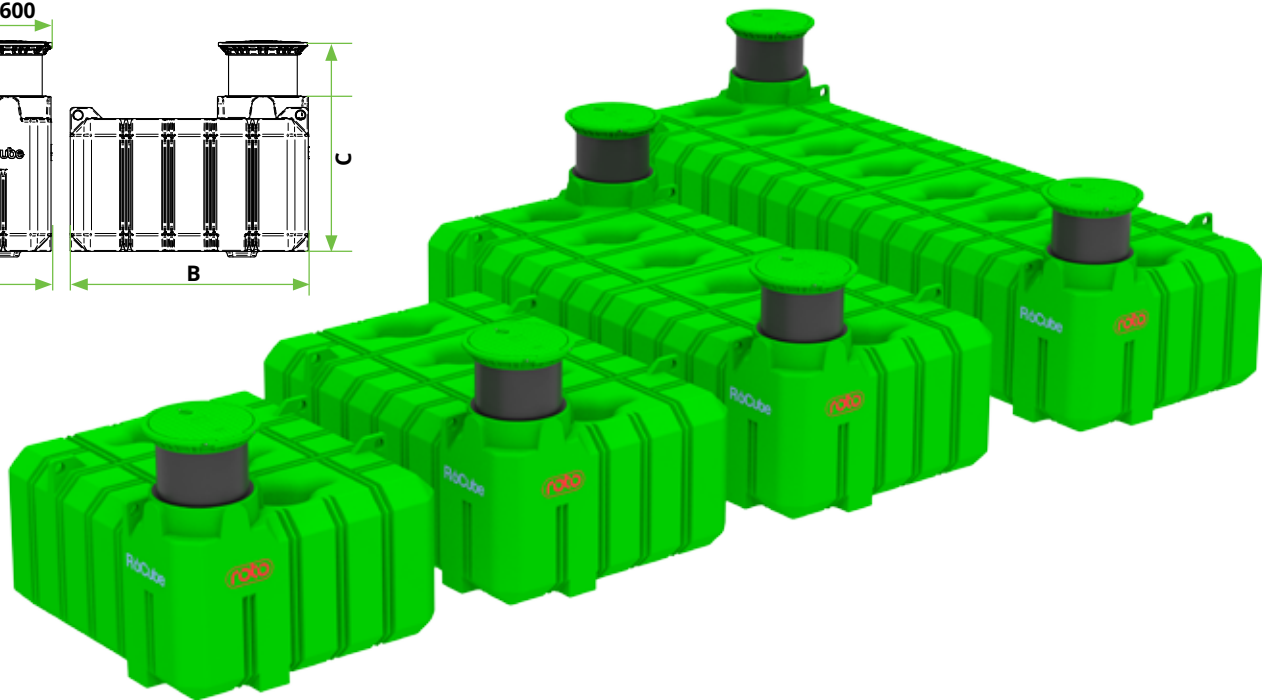

Szivattyúvilág

SZIVATTYÚ SZAKKERESKEDÉS ÉS WEBÁRUHÁZ

+36702837646

RoCube VÍZGYŰJTŐ TARTÁLY

Intelligens ZÖLD gazdaságos megoldások
a ROTO tól !

Térfogat [L]	Cikkszám	Méret H x SZ x M [mm]	Búvónyílások [mm]	Tömeg [kg]
5.000	7100069440	2425 x 2150 x 1450 - 1850	Ø600	250
7.500	7100069450	3225 x 2150 x 1450 - 1940	2x Ø600	450
10.000	7100069460	4725 x 2150 x 1450 - 1940	2x Ø600	500
15.000	7100069430	6625 x 2150 x 1450 - 1940	2x Ø600	755

homokágy

MŰANYAG v VASFEDŐ

ÁLLÍTHATÓ NYAK

- 100% VÍZZÁRÓ TÖMÍTÉSSEL
- állítható nyak
- kétféle magasság 500 mm, 800 mm

Szivattyúvilág

SZIVATTYÚ SZAKKERESKEDÉS ÉS WEBÁRUHÁZ

+36702837646

atukaviz@szivattyuvilag.hu

atukaviz@szivattyuvilag.hu

**ALACSONY
VÍZTÁROZÓ**

120CM MAGAS
MAGAS TALAJVÍZ
ESETÉN IS KÖNNYEN
TELEPÍTHETŐ
MEGOLDÁS !

PA6 os zsanérokkal

**kiegészítők****cikkszám**

zsanéros fedő	7100520380
Állítható nyak mérete: Ø600 x 500	7100000010
Állítható nyak mérete: Ø600 x 800	7100000011
Beépített szűrő	7100062480
kerti szett	7100062660
gumiszimmering DN110	1280304
I ereszcsonna szűrő	7100520080
párhuzamos tartály összekötő elem PE 100	7100291400
tartályok sorok összekötő eleme PE 100	7100291420
vasfedő DN600	1280431
vízszintmérő- alap	7100065560
vízszintmérő -profi	7100063220
mechanikus gyergya vízszűrő	7100065490
UV szűrővel kiegészített mechanikus gyertyaszűrő	7100092810

Monolit 5000l és 7000l

Egyedi projekt terv, design kialakítás

Plug and Play könnyű telepítés

100% ban újrahasznosítható

Alapanyag polietilén 100+ év élettartammal

Hatékony szállítás, rövid határidővel

Gyors szállítás