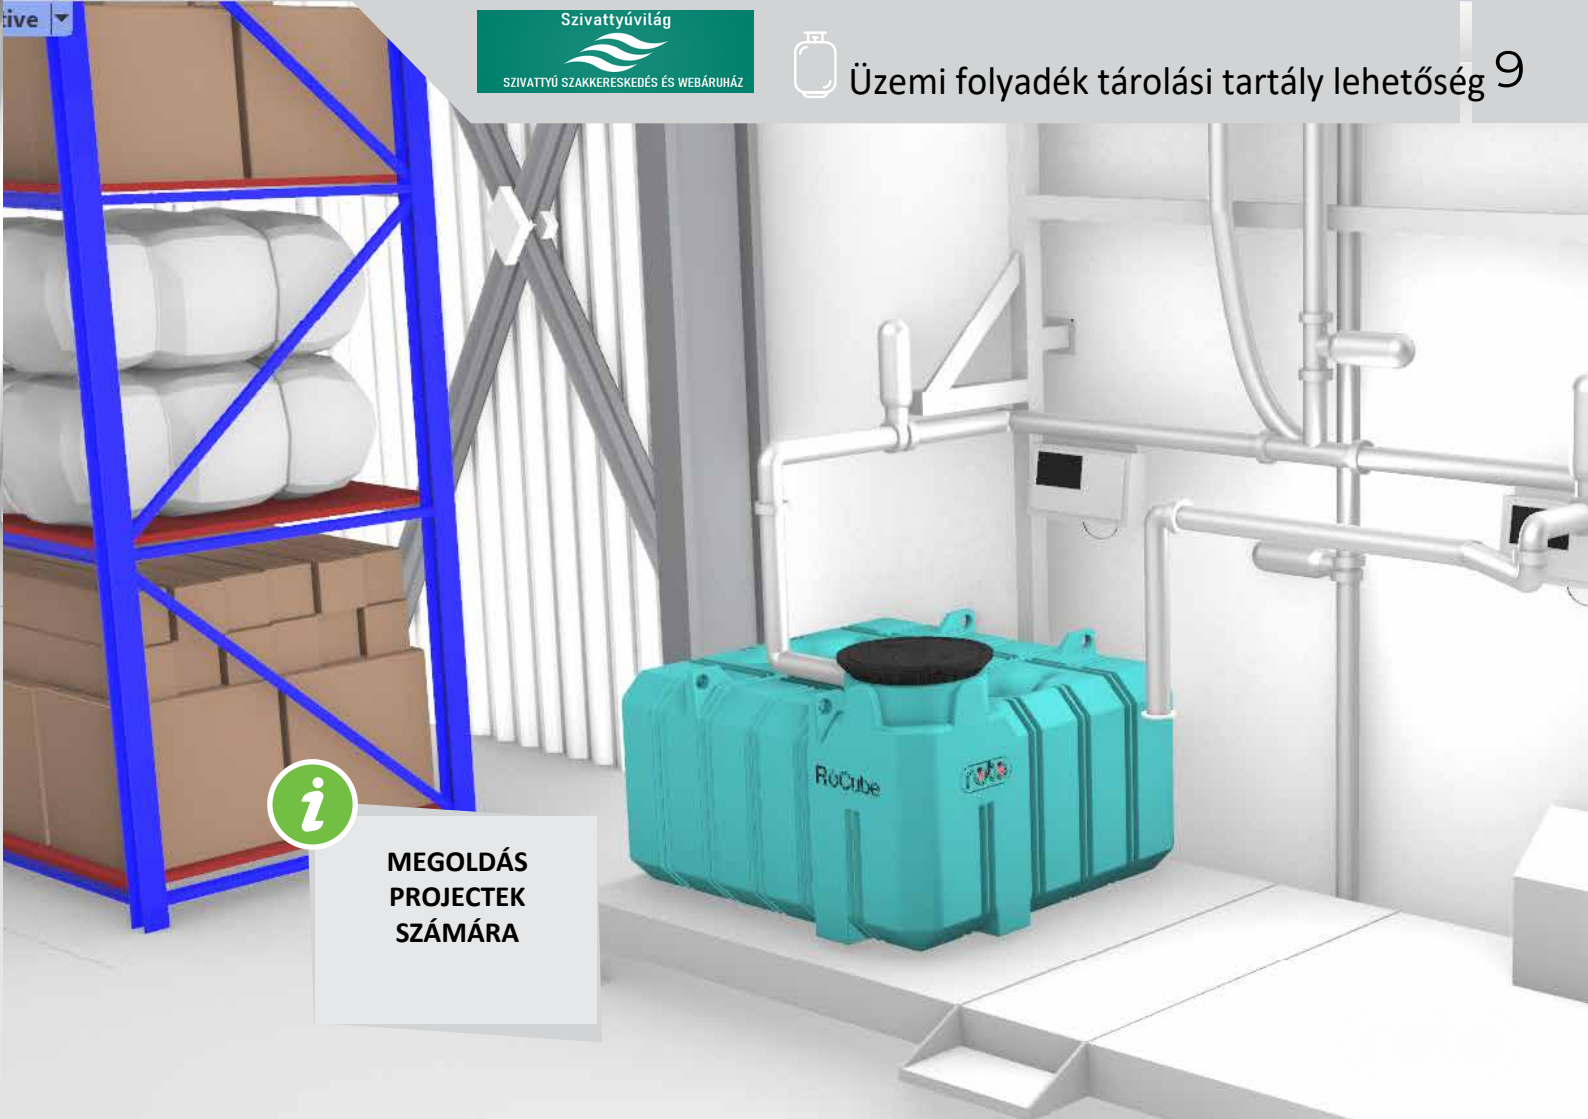

atukaviz@szivattyuvilag.hu

**ALACSONY
VÍZTÁROZÓ**

120CM MAGAS
MAGAS TALAJVÍZ
ESETÉN IS KÖNNYEN
TELEPÍTHETŐ
MEGOLDÁS !

PA6 os zsanérokkal

**kiegészítők****cikkszám**

zsanéros fedő	7100520380
Állítható nyak mérete: Ø600 x 500	7100000010
Állítható nyak mérete: Ø600 x 800	7100000011
Beépített szűrő	7100062480
kerti szett	7100062660
gumiszimmering DN110	1280304
I ereszcsonna szűrő	7100520080
párhuzamos tartály összekötő elem PE 100	7100291400
tartályok sorok összekötő eleme PE 100	7100291420
vasfedő DN600	1280431
vízszintmérő- alap	7100065560
vízszintmérő -profi	7100063220
mechanikus gyergya vízszűrő	7100065490
UV szűrővel kiegészített mechanikus gyertyaszűrő	7100092810

Állítható nyak előnyei:

- 100% ban vízzáró csatlakozás
- 5 fokig állítható
- nyakmagasság könnyű állítása
- kiváló statika
- Polypropylen fedő is felszerelhető
- könnyen lehet csatlakozókat rászerezni
- sima nyakat könnyebb tisztítani