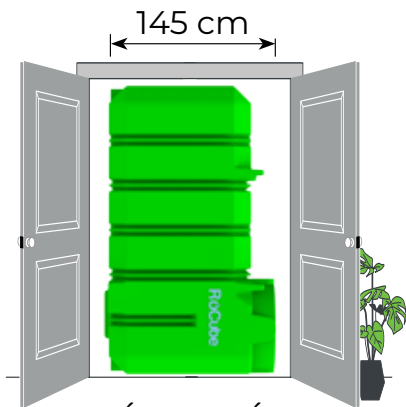

**MEGOLDÁS
PROJECTEK
SZÁMÁRA**

u

12 TARTÁLY SZÁLLÍTÁSA KAMIONNAL
HATÉKONY SZÁLLÍTÁSI KÖLTSÉG !

145 cm

↔
FURGONOS
SZÁLLÍTÁSI
LEHETŐSÉG

AJTÓN IS BEFÉR

UTÁNFUTÓVAL IS
KÖNNYEN SZÁLLÍTHATÓ
250KG/db

Projekt tervezés