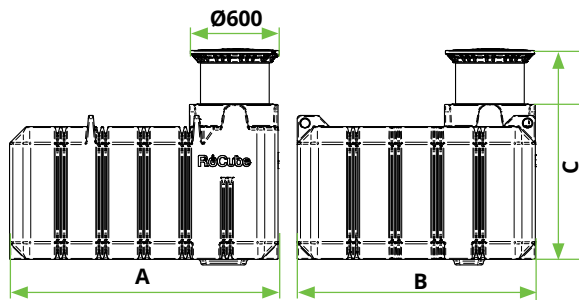

Szivattyúvilág

SZIVATTYÚ SZAKKERESKEDÉS ÉS WEBÁRUHÁZ

+36702837646

RoCube VÍZGYŰJTŐ TARTÁLY

Intelligens ZÖLD gazdaságos megoldások
a ROTO tól !

Térfogat [L]	Cikkszám	Méret H x SZ x M [mm]	Búvónyílások [mm]	Tömeg [kg]
5.000	7100069440	2425 x 2150 x 1450 - 1850	Ø600	250
7.500	7100069450	3225 x 2150 x 1450 - 1940	2x Ø600	450
10.000	7100069460	4725 x 2150 x 1450 - 1940	2x Ø600	500
15.000	7100069430	6625 x 2150 x 1450 - 1940	2x Ø600	755

homokágy

MŰANYAG v VASFEDŐ

ÁLLÍTHATÓ NYAK

- 100% VÍZZÁRÓ TÖMÍTÉSSEL
- állítható nyak
- kétféle magasság 500 mm, 800 mm

Szivattyúvilág

SZIVATTYÚ SZAKKERESKEDÉS ÉS WEBÁRUHÁZ

+36702837646

atukaviz@szivattyuvilag.hu

atukaviz@szivattyuvilag.hu

**ALACSONY
VÍZTÁROZÓ**

120CM MAGAS
MAGAS TALAJVÍZ
ESETÉN IS KÖNNYEN
TELEPÍTHETŐ
MEGOLDÁS !

PA6 os zsanérokkal

**kiegészítők****cikkszám**

zsanéros fedő	7100520380
Állítható nyak mérete: Ø600 x 500	7100000010
Állítható nyak mérete: Ø600 x 800	7100000011
Beépített szűrő	7100062480
kerti szett	7100062660
gumiszimmering DN110	1280304
I ereszcsonna szűrő	7100520080
párhuzamos tartály összekötő elem PE 100	7100291400
tartályok sorok összekötő eleme PE 100	7100291420
vasfedő DN600	1280431
vízszintmérő- alap	7100065560
vízszintmérő -profi	7100063220
mechanikus gyergya vízszűrő	7100065490
UV szűrővel kiegészített mechanikus gyertyaszűrő	7100092810