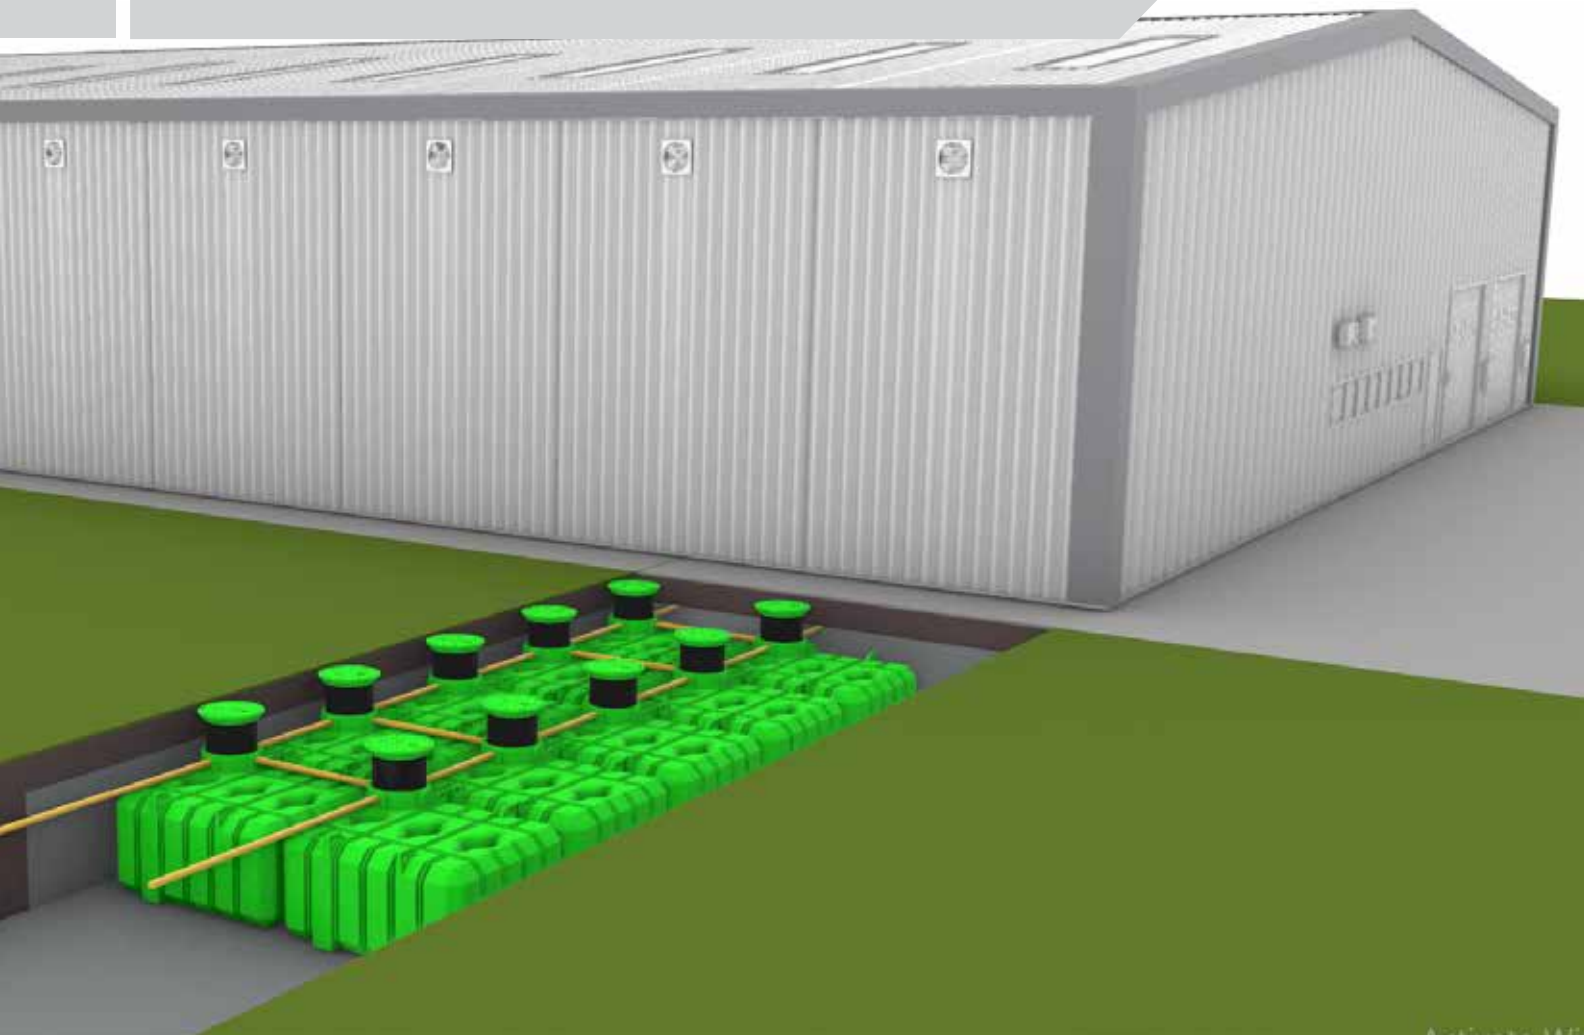

atukaviz@szivattyuvilag.hu

**ALACSONY
VÍZTÁROZÓ**

120CM MAGAS
MAGAS TALAJVÍZ
ESETÉN IS KÖNNYEN
TELEPÍTHETŐ
MEGOLDÁS !

PA6 os zsanérokkal

**kiegészítők****cikkszám**

zsanéros fedő	7100520380
Állítható nyak mérete: Ø600 x 500	7100000010
Állítható nyak mérete: Ø600 x 800	7100000011
Beépített szűrő	7100062480
kerti szett	7100062660
gumiszimmering DN110	1280304
I ereszcsonna szűrő	7100520080
párhuzamos tartály összekötő elem PE 100	7100291400
tartályok sorok összekötő eleme PE 100	7100291420
vasfedő DN600	1280431
vízszintmérő- alap	7100065560
vízszintmérő -profi	7100063220
mechanikus gyergya vízszűrő	7100065490
UV szűrővel kiegészített mechanikus gyertyaszűrő	7100092810

Állítható nyak előnyei:

- 100% ban vízzáró csatlakozás
- 5 fokig állítható
- nyakmagasság könnyű állítása
- kiváló statika
- Polypropylen fedő is felszerelhető
- könnyen lehet csatlakozókat rászerezni
- sima nyakat könnyebb tisztítani

**MEGOLDÁS
PROJECTEK
SZÁMÁRA**

u

12 TARTÁLY SZÁLLÍTÁSA KAMIONNAL
HATÉKONY SZÁLLÍTÁSI KÖLTSÉG !

145 cm

↔
FURGONOS
SZÁLLÍTÁSI
LEHETŐSÉG

AJTÓN IS BEFÉR

UTÁNFUTÓVAL IS
KÖNNYEN SZÁLLÍTHATÓ
250KG/db

Projekt tervezés

Monolit 5000l és 7000l

Egyedi projekt terv, design kialakítás

Plug and Play könnyű telepítés

100% ban újrahasznosítható

Alapanyag polietilén 100+ év élettartammal

Hatékony szállítás, rövid határidővel

Gyors szállítás