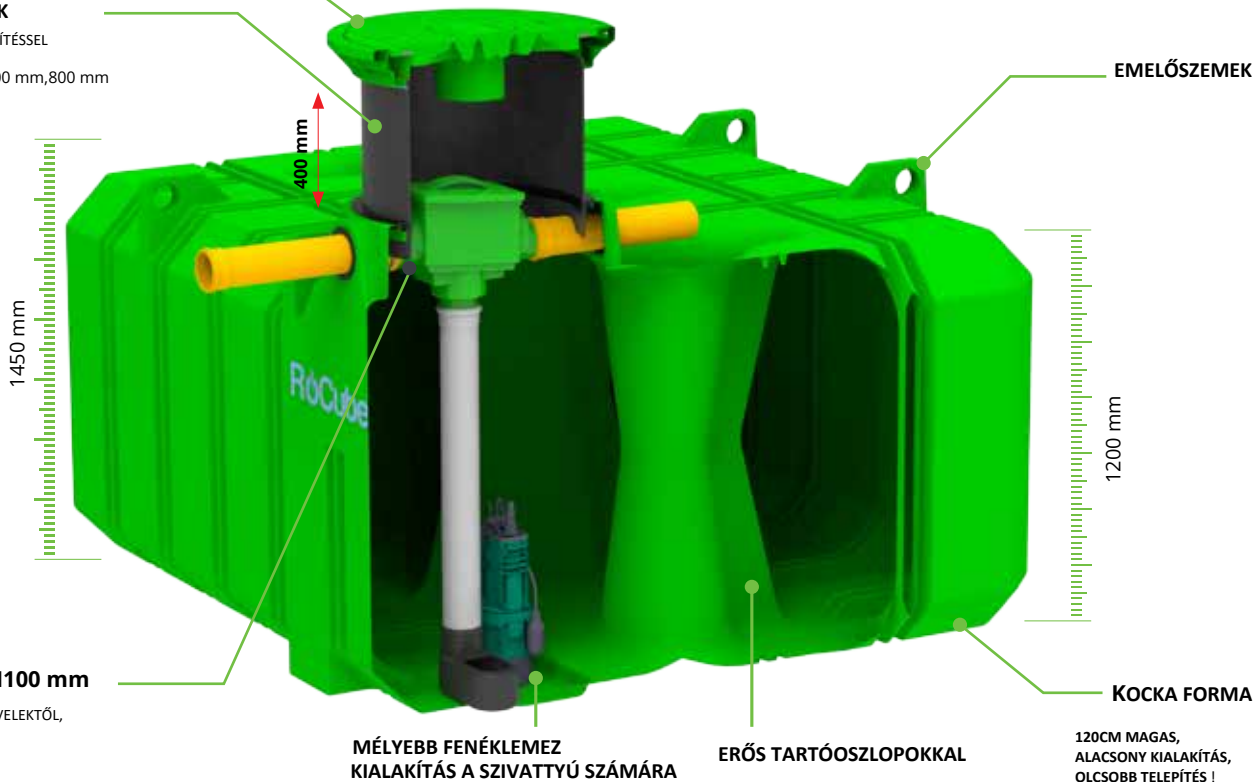

Szivattyúvilág

SZIVATTYÚ SZAKKERESKEDÉS ÉS WEBÁRUHÁZ

+36702837646

RoCube VÍZGYŰJTŐ TARTÁLY

Intelligens ZÖLD gazdaságos megoldások
a ROTO tól !

Térfogat [L]	Cikkszám	Méret H x SZ x M [mm]	Búvónyílások [mm]	Tömeg [kg]
5.000	7100069440	2425 x 2150 x 1450 - 1850	Ø600	250
7.500	7100069450	3225 x 2150 x 1450 - 1940	2x Ø600	450
10.000	7100069460	4725 x 2150 x 1450 - 1940	2x Ø600	500
15.000	7100069430	6625 x 2150 x 1450 - 1940	2x Ø600	755

homokágy

MŰANYAG v VASFEDŐ

ÁLLÍTHATÓ NYAK

- 100% VÍZZÁRÓ TÖMÍTÉSSEL
- állítható nyak
- kétféle magasság 500 mm, 800 mm

Szivattyúvilág

SZIVATTYÚ SZAKKERESKEDÉS ÉS WEBÁRUHÁZ

+36702837646

atukaviz@szivattyuvilag.hu

atukaviz@szivattyuvilag.hu

**ALACSONY
VÍZTÁROZÓ**

120CM MAGAS
MAGAS TALAJVÍZ
ESETÉN IS KÖNNYEN
TELEPÍTHETŐ
MEGOLDÁS !

PA6 os zsanérokkal

**kiegészítők****cikkszám**

zsanéros fedő	7100520380
Állítható nyak mérete: Ø600 x 500	7100000010
Állítható nyak mérete: Ø600 x 800	7100000011
Beépített szűrő	7100062480
kerti szett	7100062660
gumiszimmering DN110	1280304
I ereszcsonna szűrő	7100520080
párhuzamos tartály összekötő elem PE 100	7100291400
tartályok sorok összekötő eleme PE 100	7100291420
vasfedő DN600	1280431
vízszintmérő- alap	7100065560
vízszintmérő -profi	7100063220
mechanikus gyergya vízszűrő	7100065490
UV szűrővel kiegészített mechanikus gyertyaszűrő	7100092810

Állítható nyak előnyei:

- 100% ban vízzáró csatlakozás
- 5 fokig állítható
- nyakmagasság könnyű állítása
- kiváló statika
- Polypropylen fedő is felszerelhető
- könnyen lehet csatlakozókat rászerezni
- sima nyakat könnyebb tisztítani