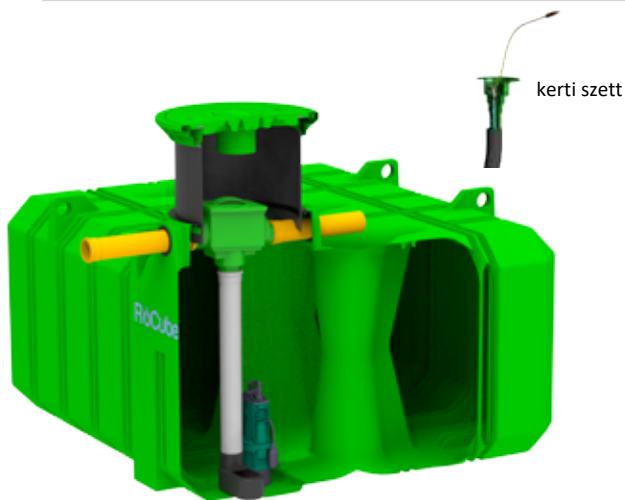

Szivattyúvilág

SZIVATTYÚ SZAKKERESKEDÉS ÉS WEBÁRUHÁZ

+36702837646

RoCube VÍZGYŰJTŐ TARTÁLY

Intelligens ZÖLD gazdaságos megoldások
a ROTO tól !

Térfogat [L]	Cikkszám	Méret H x SZ x M [mm]	Búvónyílások [mm]	Tömeg [kg]
5.000	7100069440	2425 x 2150 x 1450 - 1850	Ø600	250
7.500	7100069450	3225 x 2150 x 1450 - 1940	2x Ø600	450
10.000	7100069460	4725 x 2150 x 1450 - 1940	2x Ø600	500
15.000	7100069430	6625 x 2150 x 1450 - 1940	2x Ø600	755

homokágy

MŰANYAG v VASFEDŐ

ÁLLÍTHATÓ NYAK

- 100% VÍZZÁRÓ TÖMÍTÉSSEL
- állítható nyak
- kétféle magasság 500 mm, 800 mm

Szivattyúvilág

SZIVATTYÚ SZAKKERESKEDÉS ÉS WEBÁRUHÁZ

+36702837646

atukaviz@szivattyuvilag.hu

atukaviz@szivattyuvilag.hu

**ALACSONY
VÍZTÁROZÓ**

120CM MAGAS
MAGAS TALAJVÍZ
ESETÉN IS KÖNNYEN
TELEPÍTHETŐ
MEGOLDÁS !

PA6 os zsanérokkal

**kiegészítők****cikkszám**

zsanéros fedő	7100520380
Állítható nyak mérete: Ø600 x 500	7100000010
Állítható nyak mérete: Ø600 x 800	7100000011
Beépített szűrő	7100062480
kerti szett	7100062660
gumiszimmering DN110	1280304
I ereszcsonna szűrő	7100520080
párhuzamos tartály összekötő elem PE 100	7100291400
tartályok sorok összekötő eleme PE 100	7100291420
vasfedő DN600	1280431
vízszintmérő- alap	7100065560
vízszintmérő -profi	7100063220
mechanikus gyergya vízszűrő	7100065490
UV szűrővel kiegészített mechanikus gyertyaszűrő	7100092810

Állítható nyak előnyei:

- 100% ban vízzáró csatlakozás
- 5 fokig állítható
- nyakmagasság könnyű állítása
- kiváló statika
- Polypropylen fedő is felszerelhető
- könnyen lehet csatlakozókat rászerezni
- sima nyakat könnyebb tisztítani