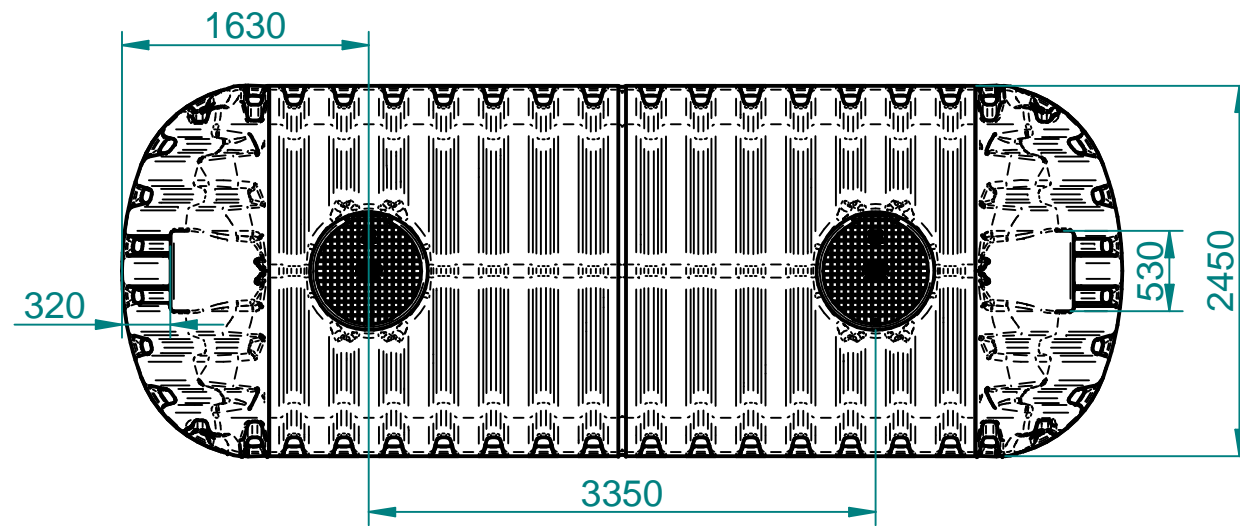

Hmin=2800mm / Hmax=3100mm

SAMO ZA
INFORMACIJO!

PRELIMINARY,
FOR INFO ONLY!

		Toleranca		Merilo: 1:50		Standard:	
		Po standardu ISO 8015		Teža:		Dim. Sur.	
				Material: PE			
LP 50_Rev. F.3		Datum: 06.05.2009		Uporabnik: alesz		Ime: Roterra 30.000 L	
		Konst.: 06.05.2009		alesz		LP	
		Risal: 06.05.2009		alesz		ŠIFRA:	
		Kontr.:				St. risbe: 1.2-2018/30000	
		Kategorija				Projekt	
						Zamenjava za:	
						Zamenjal:	
						Index	
Ozn.	Opomba	Datum	Ime	Status			